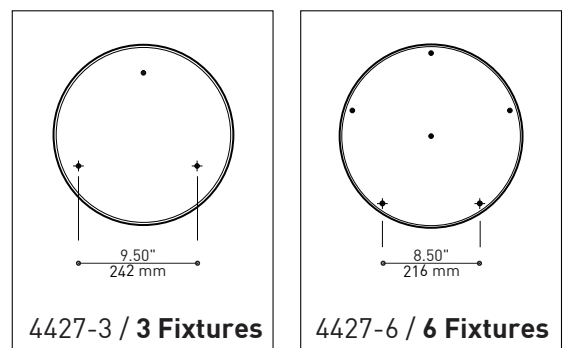

SILENE-JMJ

DELTA-VDX/VDXA

MEHA-UAC

FASIL-XB/XBA

SHAKER-QFI

ANATOMY

DROP

CANOPY CONFIGURATION