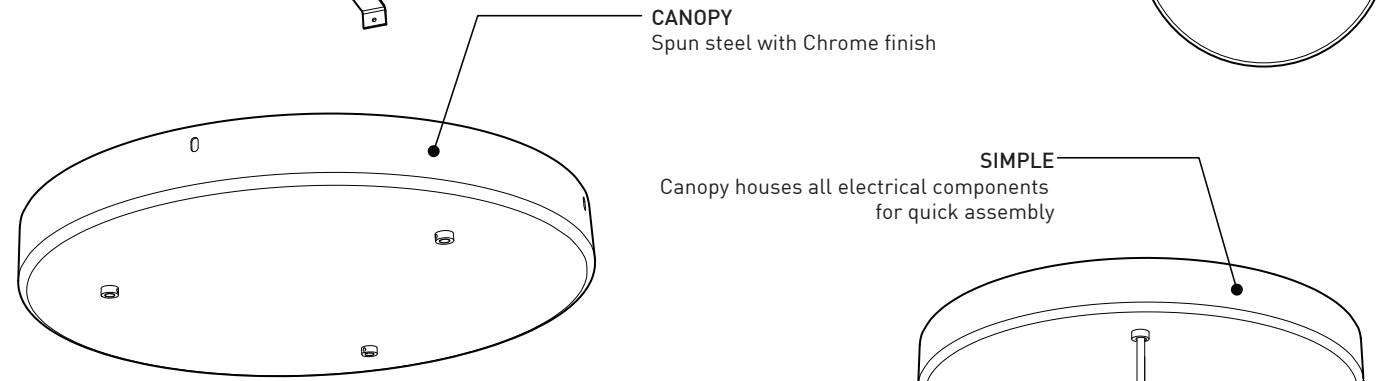

SILENE-JMJ

DELTA-VDX/VDXA

MEHA-UAC

FASIL-XB/XBA

SHAKER-QFI

ANATOMY

DROP

CANOPY CONFIGURATION