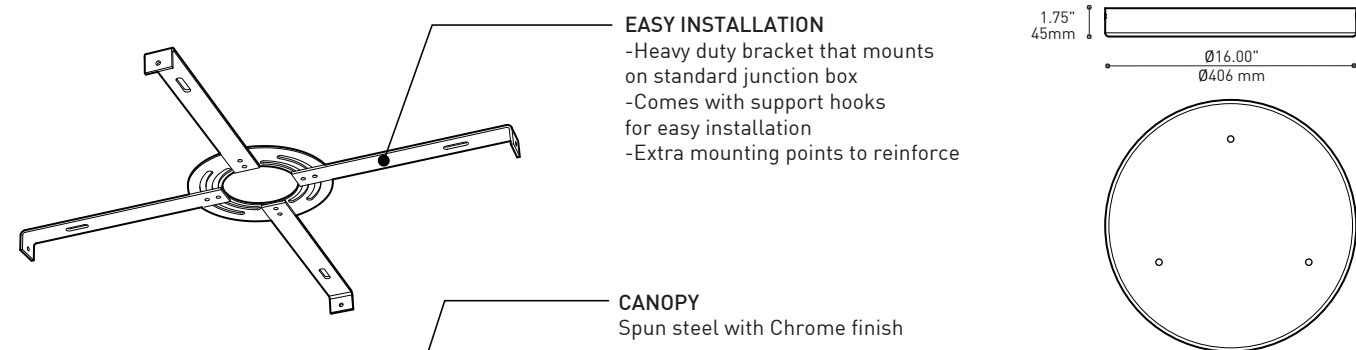

SILENE-JMJ

DELTA-VDX/VDXA

MEHA-UAC

FASIL-XB/XBA

SHAKER-QFI

ANATOMY

DROP

CANOPY CONFIGURATION