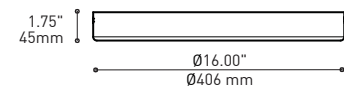

SILENE-JMJ

DELTA-VDX/VDXA

MEHA-UAC

FASIL-XB/XBA

SHAKER-QFI

ANATOMY

DROP

CANOPY CONFIGURATION